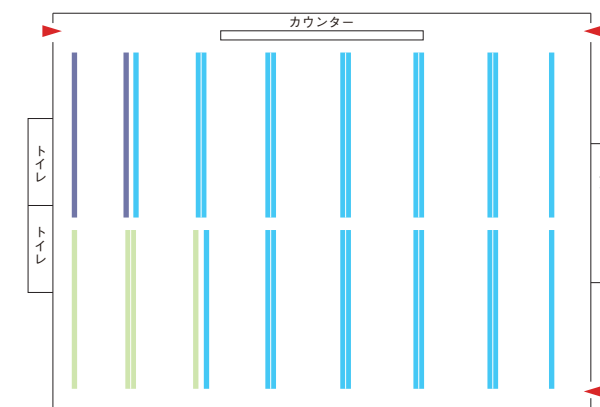

(Pick Up)

呼出ランプ「BIGMO PREMIUM II」/ダイコク電機
 15.6インチの大画面液晶を搭載。液晶下部のLEDイルミネーションによる多彩な光演出効果でホール全体を煌びやかに演出する。遊技台情報もより詳細に表示可能で、特に遊技台情報に対するニーズの高い、パチスロユーザーが集う同店に欠かせない設備となっている。

喫煙ブース/グローリーナスカ
 パネル組立式のため大掛かりな工事が不要で、簡単スピーディな導入が可能。サイズで選べる5タイプのバリエーションで、自店の空きスペースに柔軟に対応する。アルミ素材のため手入れも簡単。屋外排気タイプで、フィルター交換などのランニングコストも最小で運用できる。

総台数/560台

■1,000円46枚パチスロ/440台 ■1,000円160枚パチスロ/80台
 ■500円225枚パチスロ/40台

パチスロに強い法人を目指し 併設店からスロ専に業態転換

カツヨシ商事は11月11日から《メルヘンワールド羽生店》を店休とし、リニューアルを実施。PS併設店からパチスロ専門店へ業態転換し、11月21日にリニューアルオープン飾った。

総台数は560台。専門店としては地域最大級で、最新機種から定番機種、懐かしい機種まで幅広いラインナップで遊技客の心を掴んでいる。客層は設定にシビアな若年層がメインのため、日々の設定運用を怠らず、還元率にこだわった営業を継続していく方針だ。