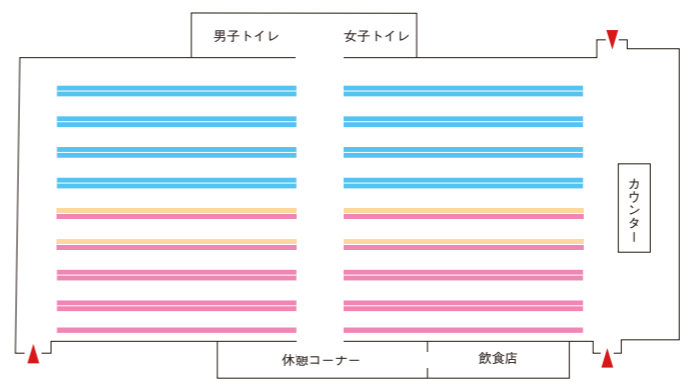

(Pick Up)

マイジャグラ-IVコーナー
 ジャグラシリーズの最新作「マイジャグラ-IV」をボックスで配置。40台という設置台数は関東でもトップクラスの導入規模であり、年配層を中心としたパチスロファンに訴求している。

コミックコーナー
 約5千冊のコミックを揃えたコミックコーナーは禁煙席(写真手前)、喫煙席(写真奥)を配置。賑やかな遊技コーナーとは対照的に、ゆったりと包み込むソファでくつろげる空間が用意されている。

総台数/680台
 ■4円パチンコ/240台 ■1円パチンコ/80台
 ■20円パチスロ/280台 ■5円パチスロ/80台

グループ15店舗目を埼玉に出店 パチスロ比率高めで地域に訴求

東北地方を中心にメルヘンワールドの屋号でチェーン展開するカツヨシ商事は9月15日、グループ15店舗目となる《メルヘンワールド羽生店》を新規オープンした。埼玉県内では《鷲宮店》《入間店》に次いで3店舗目の出店となった。

680台の設置台数のうち、パチスロは360台と比率を高くした構成となっているが、小幡光生ブロック長は「マイジャグラ-IVを40台導入するなど、近隣の競合店にはない特色を持たせることと、豊富な機種構成で幅広い年代に楽しんでいただきたい」と、存在感を地域に訴求。